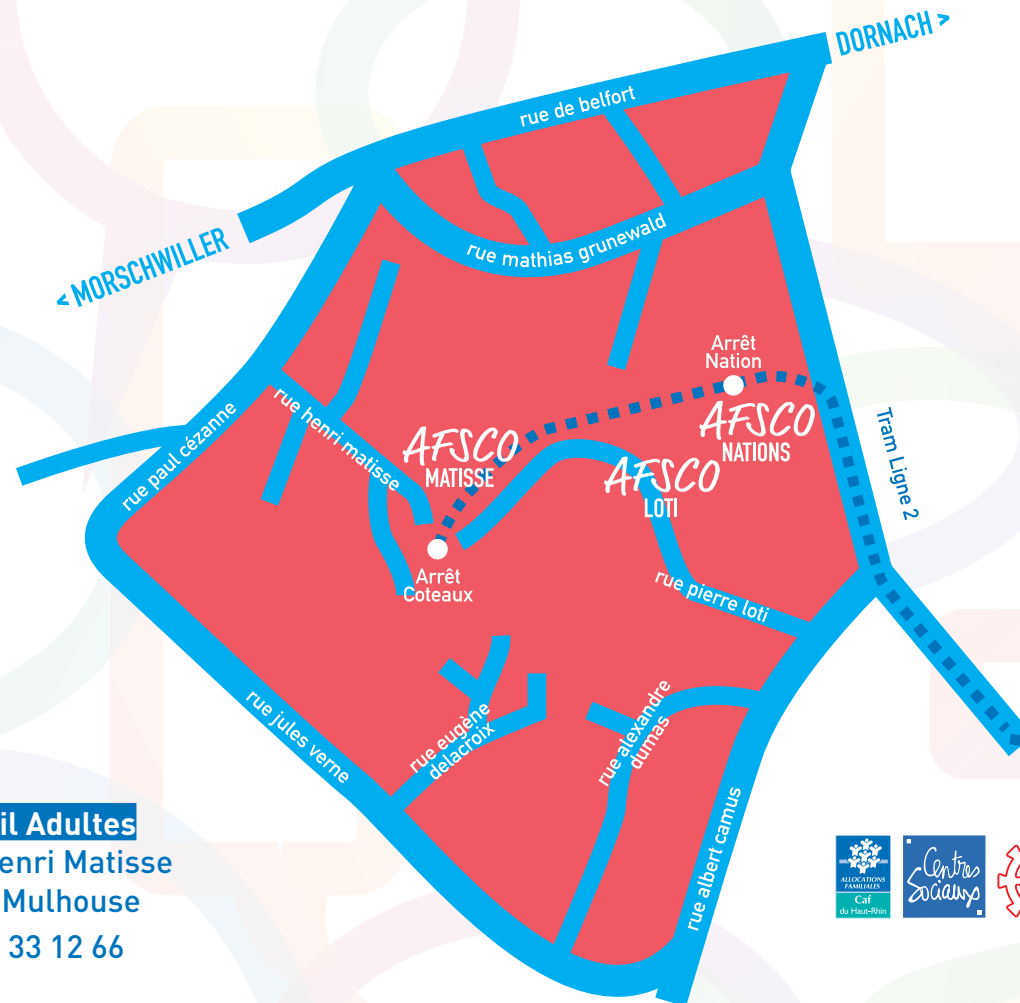

PROGRAMME

Famille

Avril 2018

Adultes

Reenseignements

Émilie : 03 89 33 43 95

Fabienne : 03 89 33 70 37

Accueil : 03 89 33 12 66

Les sorties peuvent être modifiées en fonction des conditions météorologiques. D'autres sorties non connues à ce jour pourront être programmées au cours du trimestre.

Inscriptions

Inscription possible à partir du **mercredi 11 avril à 14h**.
Toute annulation faite sous 72h ne sera pas remboursée.

Retrouvez-vous!

sur la page facebook de l'Afscm Adulte et Famille :
[facebook.com/afscm.org](https://www.facebook.com/afscm.org)

S'enrichir en partageant nos différences !

Les vacances sont des temps privilégiés pour vivre des relations épanouies entre parents et enfants. L'équipe d'animation propose pour chaque période de vacances:

- Les activités à l'espace Matisse : ateliers créatifs, jeux, cuisine.
- Des sorties découverte : ludiques, culturelles, touristiques, nature.

Accueil Adultes

27, rue Henri Matisse

68200 Mulhouse

03 89 33 12 66