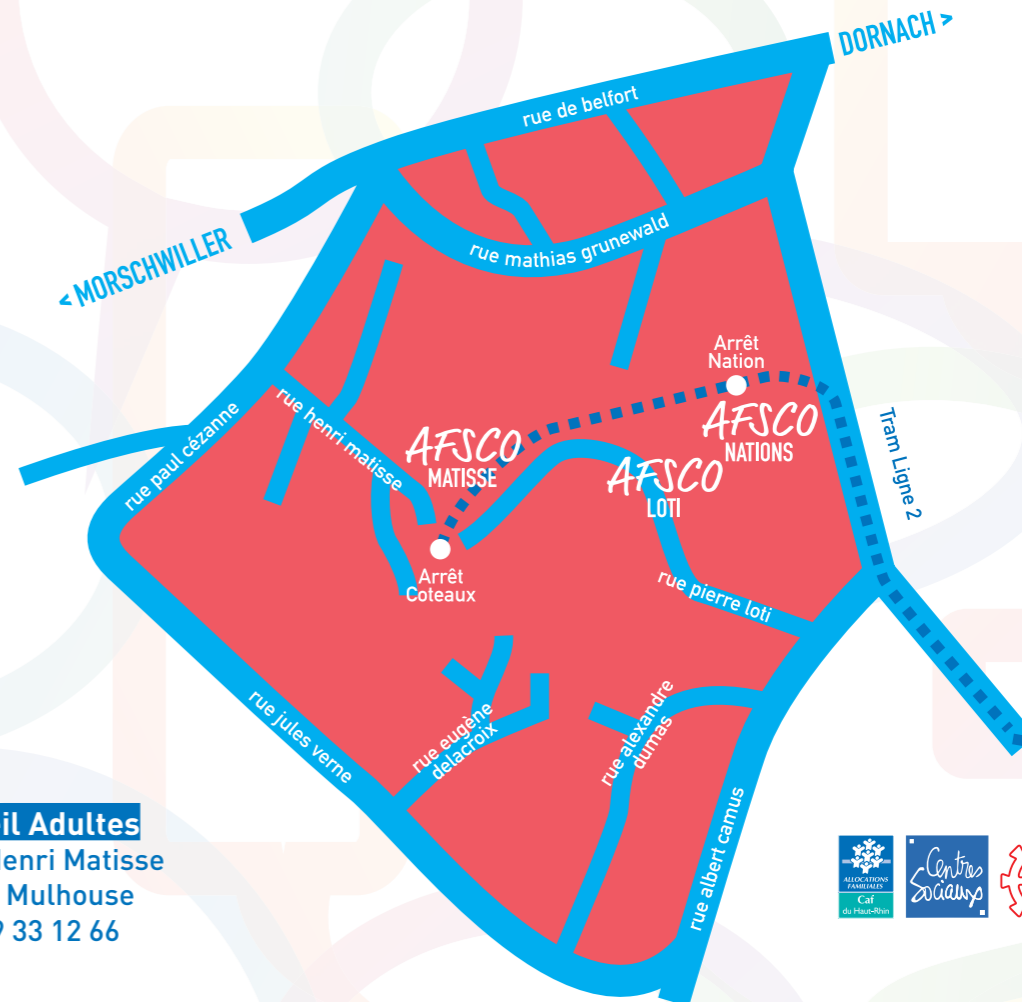

PROGRAMME

Famille

Décembre 2016

Adultes

Reenseignements

Émilie : 03 89 33 43 95

Fabienne : 03 89 33 70 37

Accueil : 03 89 33 12 66

Les sorties peuvent être modifiées en fonction des conditions météorologiques. D'autres sorties non connues à ce jour pourront être programmées au cours du trimestre.

Inscriptions

Inscription possible à partir du **mardi 13 décembre à 14h30**.
Toute annulation faite sous 72h ne sera pas remboursée.

Retrouvez-vous!

sur la page facebook de l'Afscm Adulte et Famille :
[facebook.com/afscm.org](https://www.facebook.com/afscm.org)

S'enrichir en partageant nos différences !

Les vacances sont des temps privilégiés pour vivre des relations épanouies entre parents et enfants. L'équipe d'animation propose pour chaque période de vacances:

- Les activités à l'espace Matisse : ateliers créatifs, jeux, cuisine.
- Des sorties découverte : ludiques, culturelles, touristiques, nature.

Accueil Adultes
27, rue Henri Matisse
68200 Mulhouse
03 89 33 12 66

Mulhouse