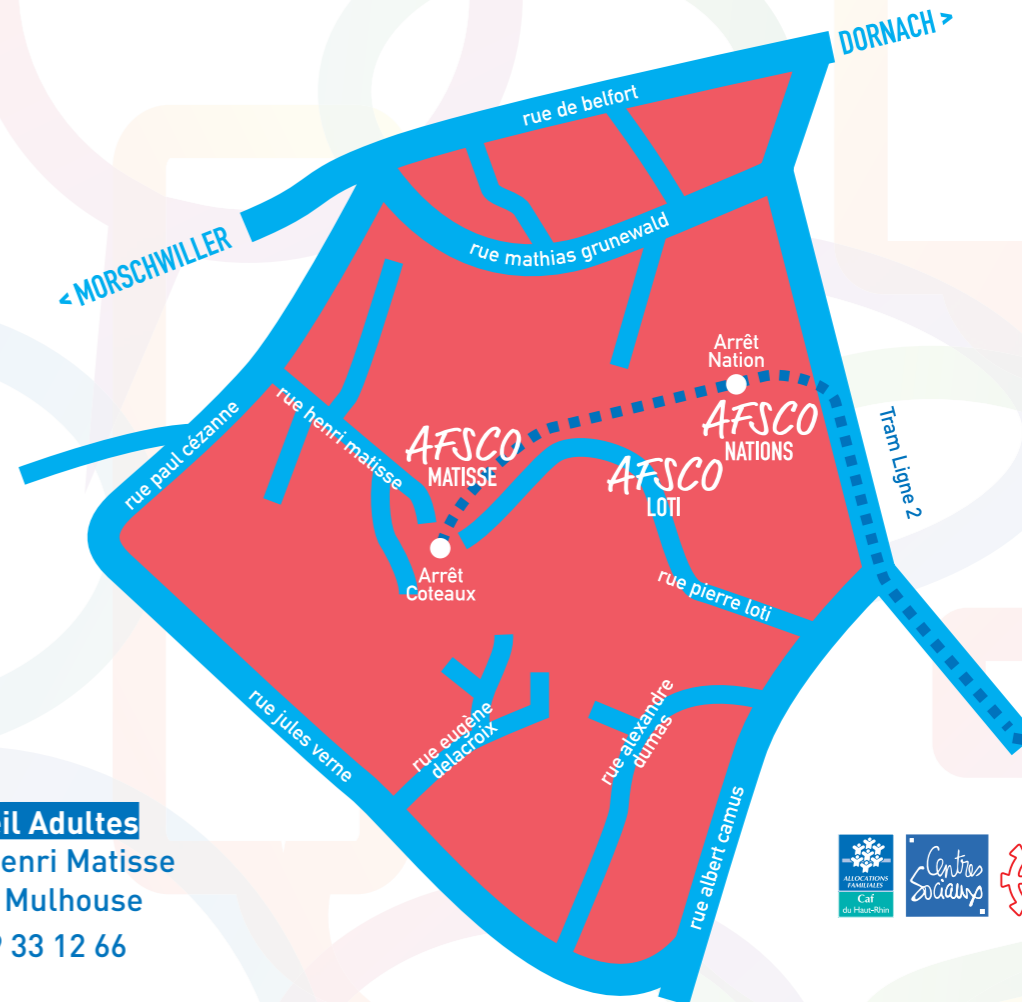

PROGRAMME

Famille

Février 2018

Adultes

Reenseignements

Émilie : 03 89 33 43 95

Fabienne : 03 89 33 70 37

Accueil : 03 89 33 12 66

Les sorties peuvent être modifiées en fonction des conditions météorologiques. D'autres sorties non connues à ce jour pourront être programmées au cours du trimestre.

Inscriptions

Inscription possible à partir du mercredi 13 février à 10h30.
Toute annulation faite sous 72h ne sera pas remboursée.

Retrouvez-vous!

sur la page facebook de l'Afscm Adulte et Famille :
facebook.com/afscm.org

S'enrichir en partageant nos différences !

Les vacances sont des temps privilégiés pour vivre des relations épanouies entre parents et enfants. L'équipe d'animation propose pour chaque période de vacances:

- Les activités à l'espace Matisse : ateliers créatifs, jeux, cuisine.
- Des sorties découverte : ludiques, culturelles, touristiques, nature.

Accueil Adultes

27, rue Henri Matisse

68200 Mulhouse

03 89 33 12 66