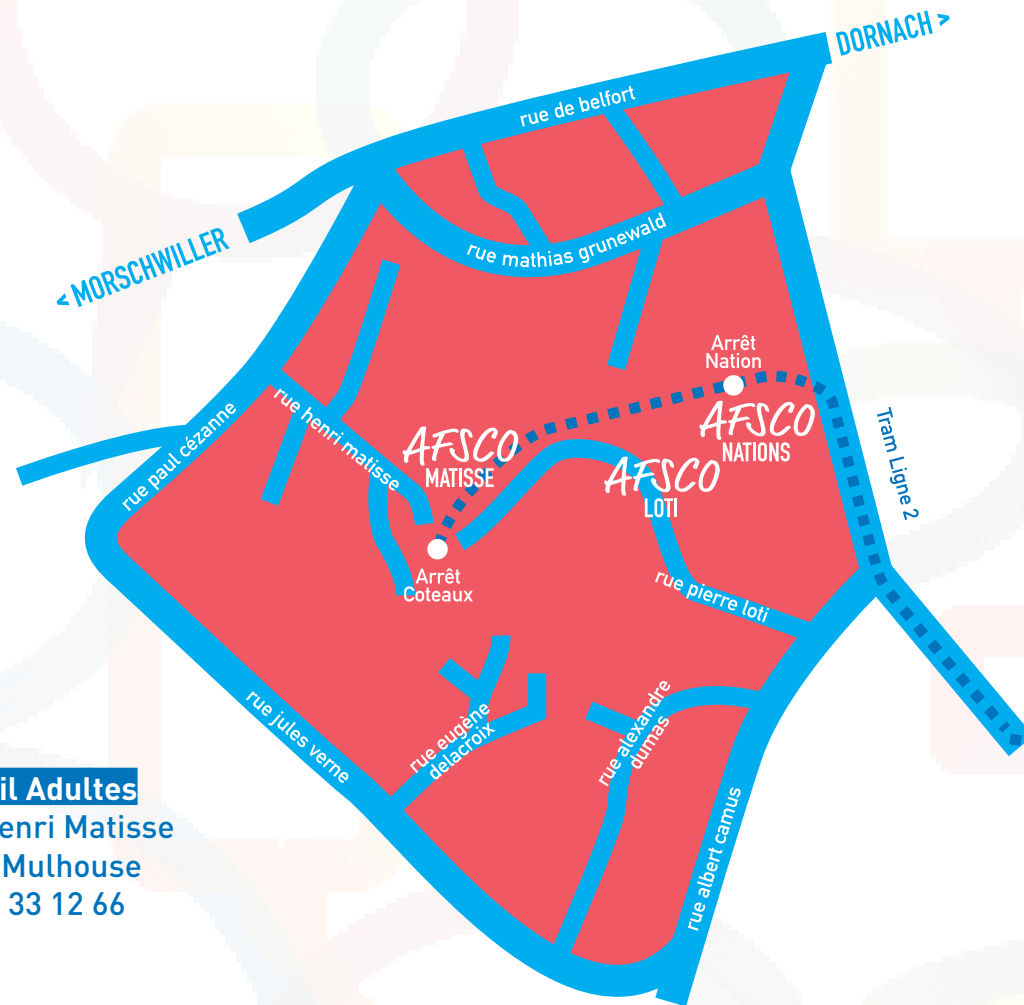

PROGRAMME

Adultes

Janvier-Février 2018

Adultes

Reenseignements

Émilie : 03 89 33 43 95

Fabienne : 03 89 33 70 37

Accueil : 03 89 33 12 66

Les sorties peuvent être modifiées en fonction des conditions météorologiques. D'autres sorties non connues à ce jour pourront être programmées au cours du trimestre.

Exprimez vos envies, vivez vos passions.

Inscriptions

Inscription possible à partir du **mercredi 3 janvier à 10h**.
Toute annulation faite sous 72h ne sera pas remboursée.

Retrouvez-nous!

sur la page facebook de l'Afscio Adulte et Famille :
[facebook.com/afscio.org](https://www.facebook.com/afscio.org)

Accueil Adultes

27, rue Henri Matisse
68200 Mulhouse
03 89 33 12 66